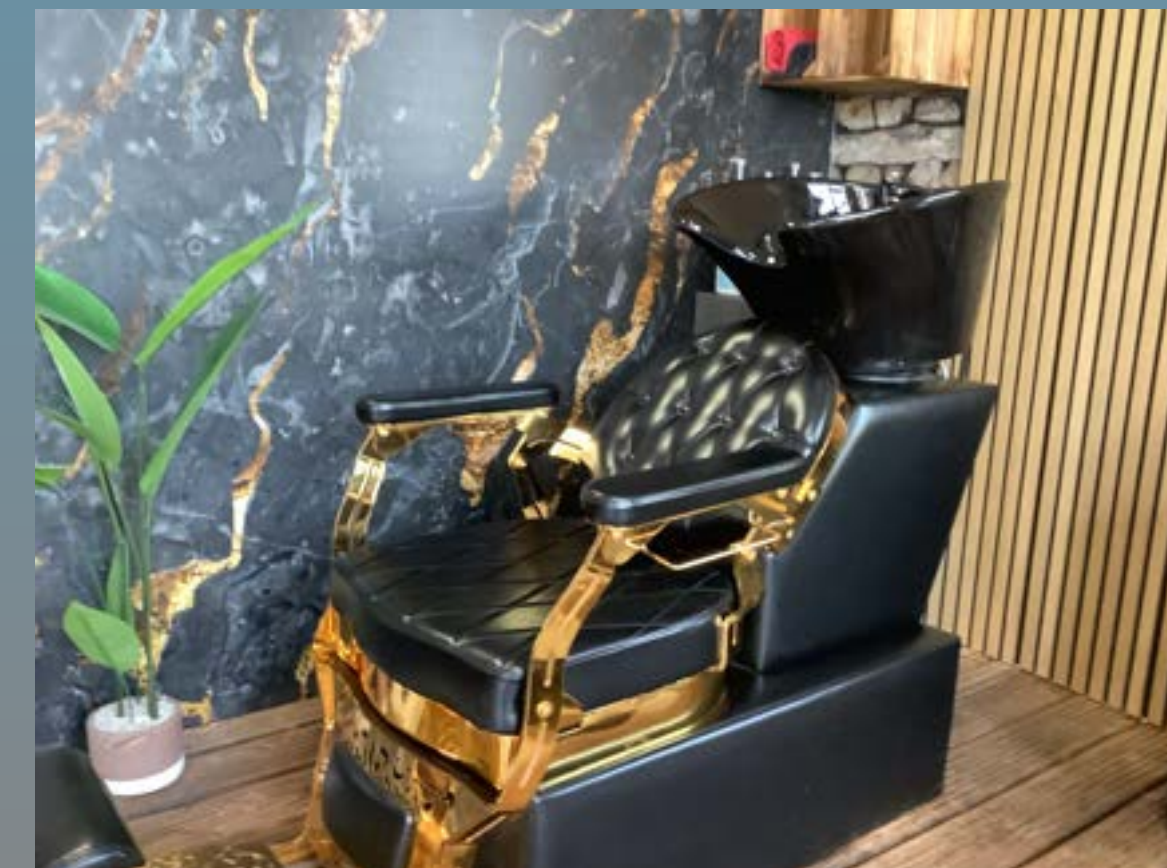

Die am häufigsten genutzten Geräte und Maschinen.

Da habe ich die Haare von den Kunden gewaschen